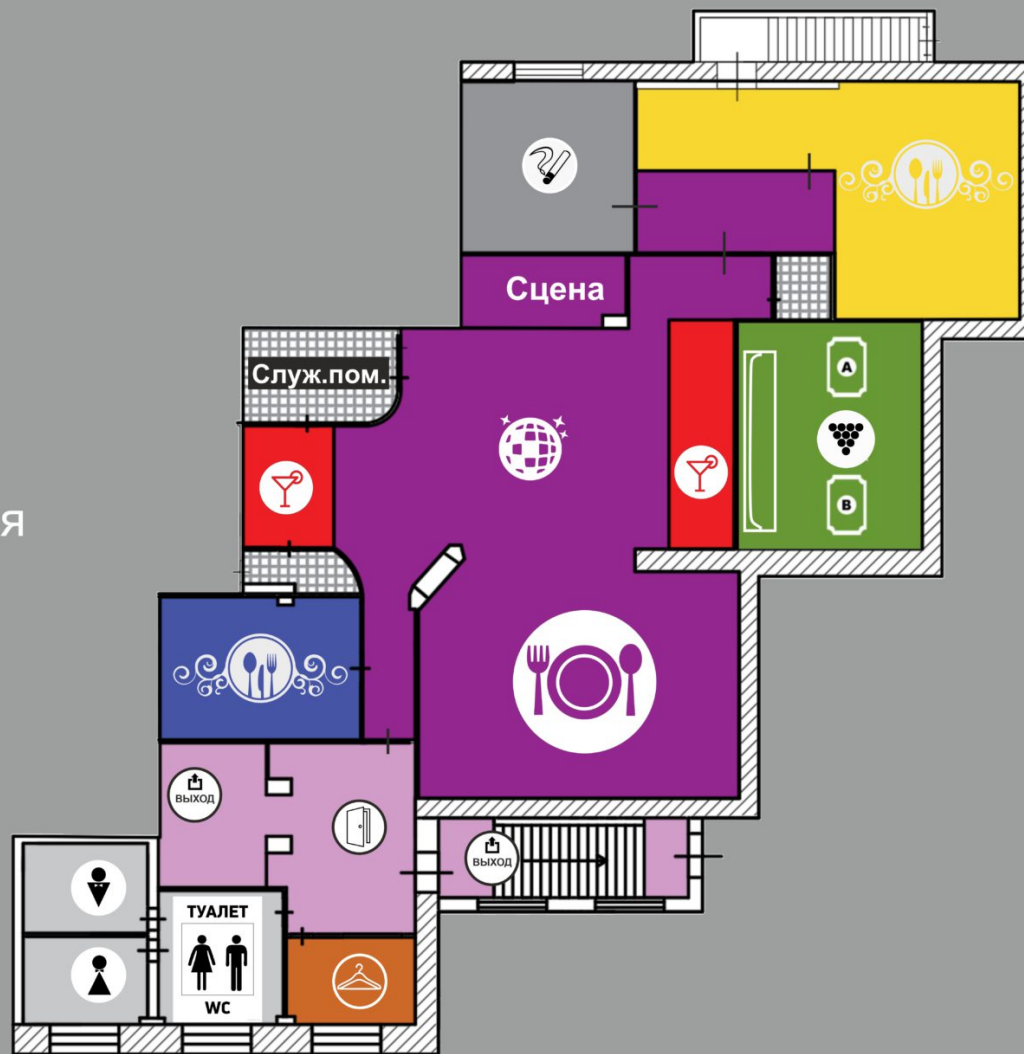

СХЕМА ЗАЛА

Обеденный зал

Танцпол

Бар

Место для курения

Бильярдный зал

Банкетный зал золотой

Банкетный зал синий

Вход/Выход

ВЫХОД

ТУАЛЕТ
WC

Туалет

Гардеробная